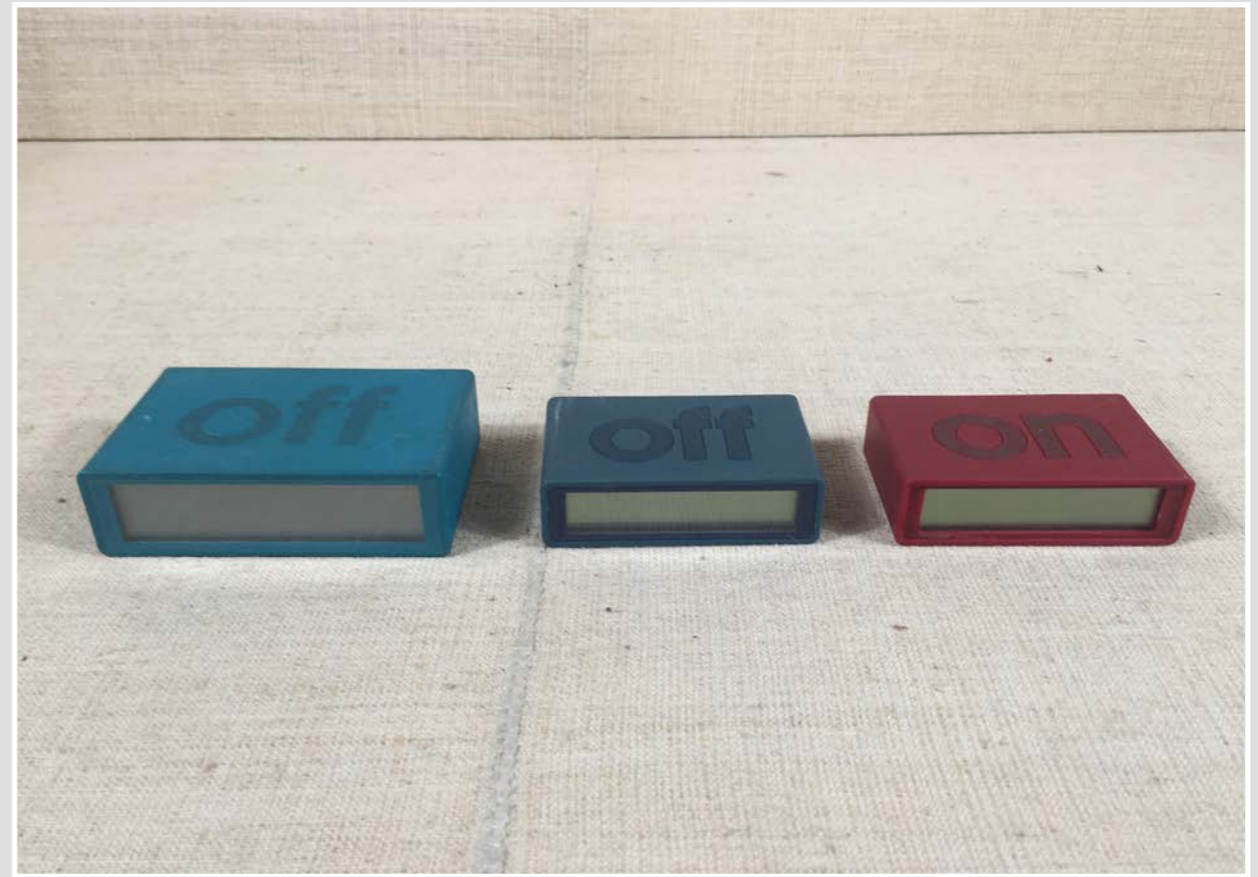

SVEGLIA CERAMICA LIMOGES BLU
11 x 14 cm

RADIOSVEGLIA SONY DIGIMATIC
22 x 14 h 12 cm

SVEGLIA METALLO
diam 10 cm

SVEGLIA ROSA 6 x 7 cm
SVEGLIA CASIO 6 x 6 cm

SEVGLIE LEXON FLIP
10,5 x 6,5 cm h 3 cm - 8 x 5 cm h 2 cm