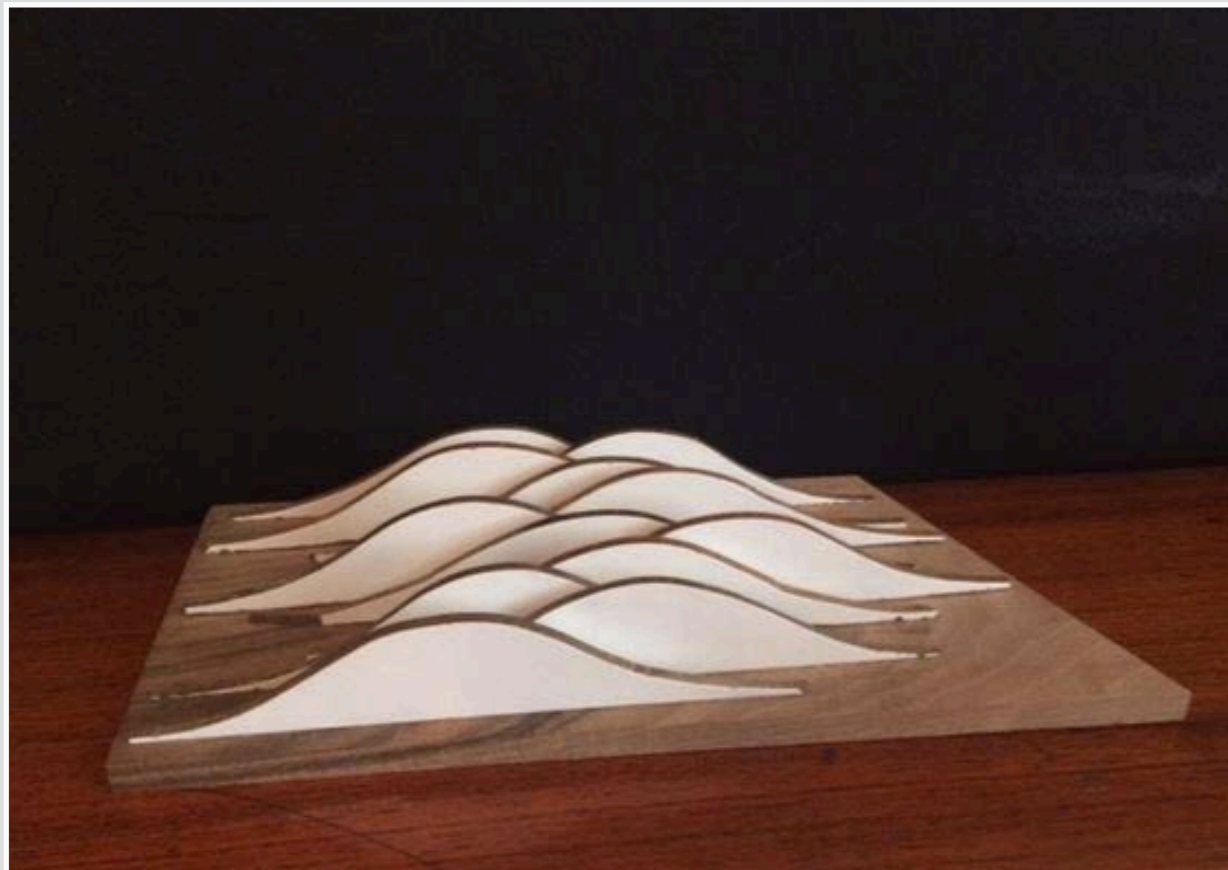

BARATTOLI
H 25 h 21 cm

PIALLA LEGNO

ROCCHETTI DI LEGNO

TARGHETTE METALLO SMALTATO

ONDE LEGNO

FERMACARTE PARIGI
Diam 9 cm h 2,5 cm

STATUETTE MARMO
h 16-13 cm

STATUETTA DONNA CERAMICA NERA
h 12 cm